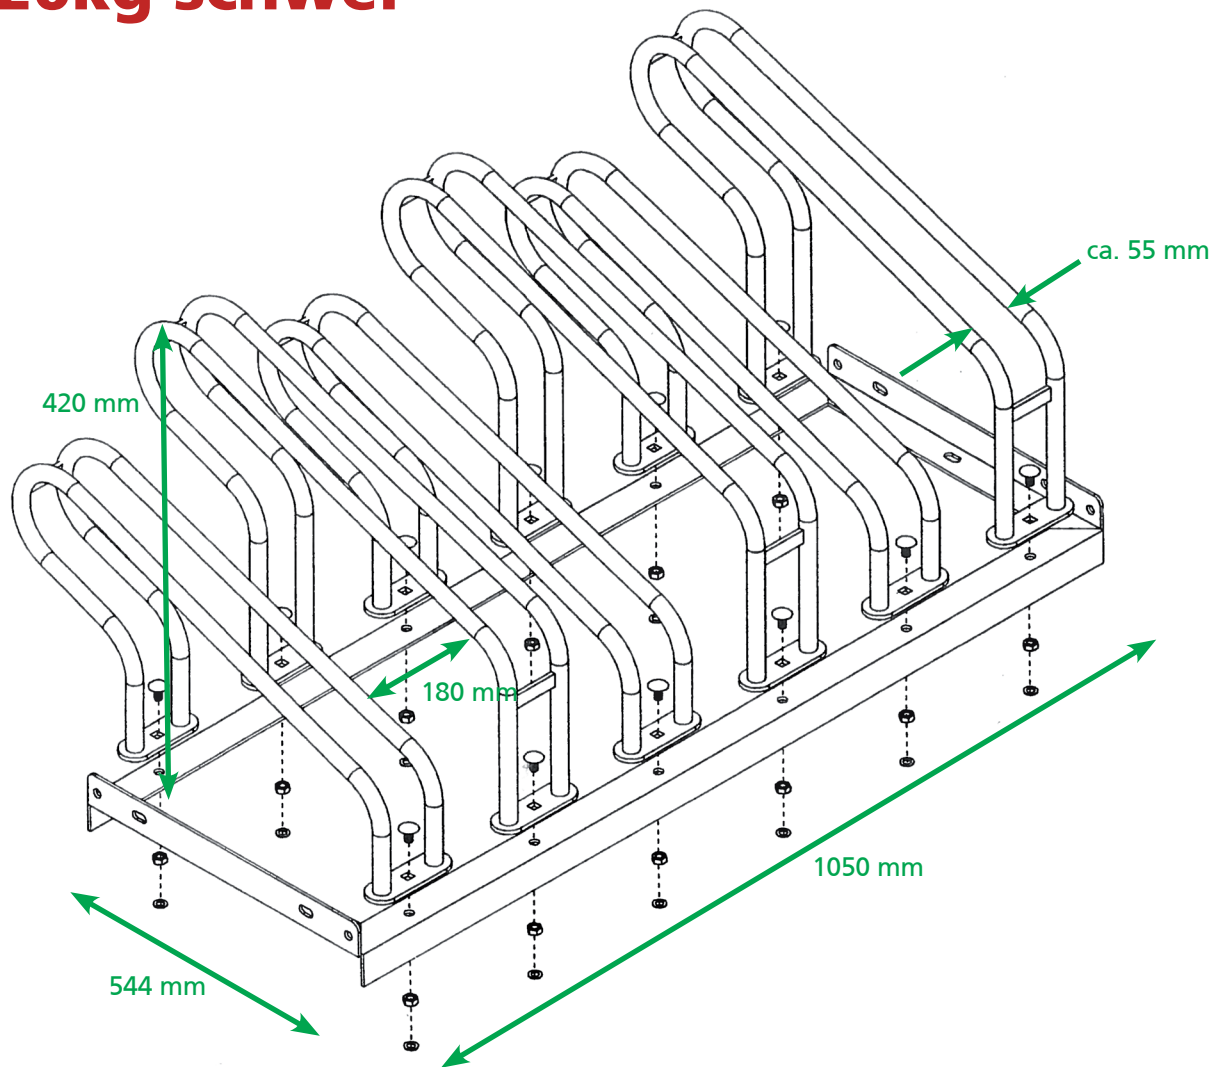

Fahrradständer für 6 Räder, Stahl verzinkt, sehr robust 20kg schwer

Technische Daten

| | |
|------------------------|---------------------|
| Länge (mm) | 544 |
| Breite (mm) | 1050 |
| Höhe (mm) | 420 |
| Gesamtabmessungen (mm) | 1050 x 420 x 544 mm |
| Nettogewicht (kg) | 17,8 |
| Gesamtgewicht (kg) | 19,8 |
| Farbe | Verzinkt |
| Material | Metall |
| Befestigung | Schrauben |